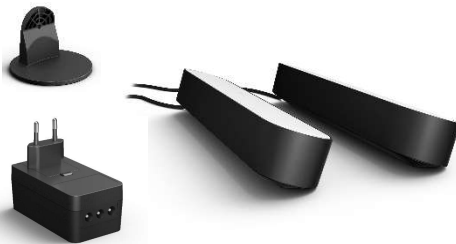

◀ Warmweiß Kühles Tageslicht ▶

◀ 16 Mio. Farben ▶

Fest verbautes Leuchtmittel

Wechselbares Leuchtmittel

Leuchtmittel enthalten

## Philips Hue Play LED Tischleuchte, WACA, Schwarz, 530lm Doppelpack

7820230P7

Oktober 2018

### Features

- Kompaktes Design, beeindruckende Lichterlebnisse
- Perfekte Synchronisierung zu Musik, Filmen und Videospielen über Hue Sync
- Lineares Design für eine optimale, flächige Lichtverteilung an der Wand von Boden bis zur Decke
- Vielseitige, individuelle Platzierung möglich (horizontal, vertikal, TV-montiert)
- Indirektes Licht, keine Blendwirkung für den Nutzer