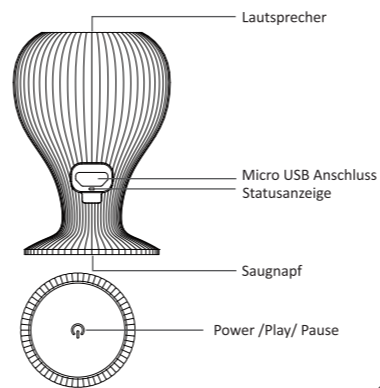

## PRODUKTBESCHREIBUNG

- Spritzwassergeschützter Bluetooth Lautsprecher aus hochwertigem Silikon
- Mit dem Saugnapf befestigen Sie den Bubble Speaker auf sauberen, fettfreien und glatten Oberflächen
- Der Lithium-Ionen Akku kann per mitgeliefertem Micro-USB Kabel aufgeladen werden
- Durch die drahtlose Bluetooth-Funktion können Sie Ihre Lieblingsmusik direkt von Ihrem Smartphone, Tablet, Notebook etc. ohne lästiges Kabel wiedergeben

## LIEFERUMFANG

- 1 x Networx Bubble Speaker
- 1 x Bedienungsanleitung
- 1 x Micro-USB Kabel

### (A) Power On/Off

Drücken und halten Sie den Power/Play/Pause Knopf an der Unterseite des Bubble Speakers für ca. 3 Sekunden, um den Lautsprecher einzuschalten (Sie hören einen Signal-Ton)