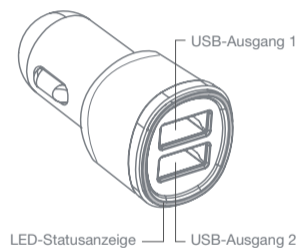

Vermeiden Sie die Lagerung und Nutzung bei sehr heißen oder sehr kalten Temperaturen sowie starke Temperaturschwankungen, welche die internen Schaltkreise beschädigen oder die Lebensdauer des Produktes verringern könnten.

Lagern oder nutzen Sie das Produkt niemals in feuchter Umgebung oder in der Nähe von Wasser – es besteht die Gefahr eines Stromschlages!

SICHERHEITSHINWEISE

Sollte das Produkt Feuchtigkeit ausgesetzt sein, nehmen Sie es unverzüglich außer Betrieb.

Achten Sie darauf, dass kein Staub oder andere Fremdkörper in das Produkt eindringen – dies kann zu Fehlfunktionen des Produktes führen.

Versuchen Sie niemals das Produkt selbstständig zu öffnen, zu zerkleinern oder zu zerschlagen. Im Falle eines Defektes bitten wir Sie, die Verwendung zu unterlassen und versuchen Sie niemals, das Produkt selbst zu reparieren. Lassen Sie die Reparatur nur von einem qualifizierten Techniker durchführen.

SICHERHEITSHINWEISE

Nutzen Sie bitte das Produkt nur mit Zubehör qualifizierter Hersteller – durch die Verwendung ungeeigneten Zubehörs können Spannungs- und Buchsensschäden auftreten.

Das Produkt ist nicht für den gewerblichen Gebrauch vorgesehen.

Dieses Produkt nur in den angegebenen Grenzwerten verwenden.

Verwenden Sie das Produkt nicht zu anderen Zwecken als in dieser Anleitung angegeben.

PRODUKTÜBERSICHT

PRODUKTBESCHREIBUNG

Mit dem **NETWORKX PREMIUM KFZ-Ladegerät** lassen sich mobile Endgeräte über den Zigarettenanzünder Ihres Autos aufladen.

FUNKTIONEN

- Anschluss an Zigarettenanzünder
- Gleichzeitiges Laden zweier Geräte
- 2x USB Typ-A Buchse
- Ausgang Max. 5V/2,4A, Smart IC
- Robustes Aluminiumgehäuse

PRODUKTBESCHREIBUNG

LIEFERUMFANG

- 1x NETWORKX Premium KFZ-Ladegerät
- 1x Bedienungsanleitung