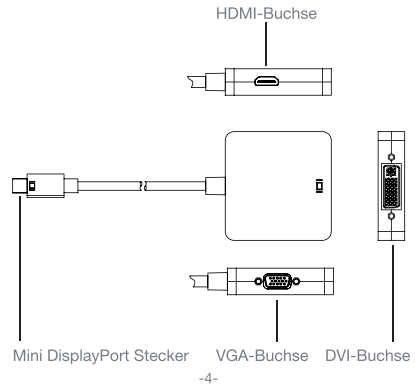

Verwenden Sie das Produkt nicht zu anderen Zwecken als in dieser Anleitung angegeben.

-3-

PRODUKTÜBERSICHT

-4-

PRODUKTBESCHREIBUNG

Der **NETWORKX 3-in-1 Mini DisplayPort Adapter** ist ein Monitoradapter für Geräte mit Mini DisplayPort Anschluss.

FUNKTIONEN

- 1x Mini DisplayPort Stecker auf 1x VGA-Buchse, 1x DVI-Buchse, 1x HDMI-Buchse | 24cm
- Zur Bildübertragung vom MacBook, Mac Mini oder iMac
- Max. Auflösung 1920x1080p@60Hz
- Für Fernseher, Monitore, Projektoren und andere Bildschirme

LIEFERUMFANG

- 1x NETWORKX 3-in-1 Mini DisplayPort Adapter
- 1x Bedienungsanleitung

-5-

BEDIENUNGSHINWEISE

ANSCHLUSS AN RECHNER

Stecken Sie den Adapter in den Mini DisplayPort Anschluss Ihres Rechners. Der Adapter ist Plug and Play und sollte vom Rechner ohne Treiberinstallation erkannt werden.