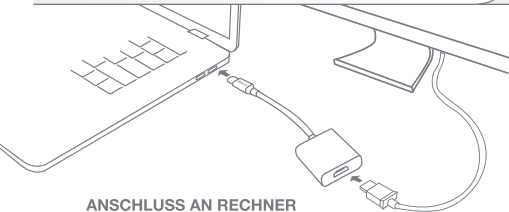

FUNKTIONEN

- Zum Anschluss eines externen Bildschirms, Monitors oder Projektors
- 1x Mini DisplayPort-Stecker auf 1x HDMI-Buchse | 22cm

LIEFERUMFANG

- 1x NETWORKX Mini DisplayPort Adapter
- 1x Bedienungsanleitung

1

2

3

4

5

BEDIENUNG

ANSCHLUSS AN RECHNER

Stecken Sie den Adapter in den Mini DisplayPort Anschluss Ihres Rechners. Der Adapter ist Plug and Play und sollte vom Rechner ohne Treiberinstallation erkannt werden.

BILDSCHIRMANSCHLUSS

Schließen Sie ein passendes HDMI Kabel an den jeweiligen Anschluss an und verbinden Sie die andere Seite mit Ihrem Rechner.

6

TECHNISCHE DATEN

Schnittstellen	1x Mini DisplayPort Stecker, 1x HDMI-Buchse
Version	Mini DisplayPort 1.2 / HDMI 1.3b
Auflösung	Max. 1920x1080@60hz
Abmessungen	4,5 x 4,5 x 1,5 cm (Gehäuse) / 22 cm (Kabel)
Gewicht	28g