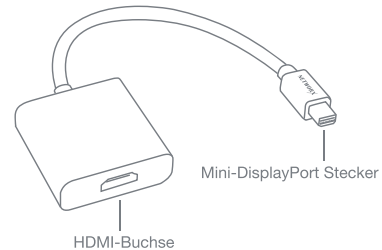

Lagern oder nutzen Sie das Produkt niemals in feuchter Umgebung oder in der Nähe von Wasser – Es besteht die Gefahr eines Stromschlages! Sollte das Produkt Feuchtigkeit ausgesetzt sein, nehmen Sie es unverzüglich außer Betrieb.

Vermeiden Sie die Lagerung und Nutzung bei sehr heißen oder sehr kalten Temperaturen sowie starke Temperaturschwankungen, welche die internen Schaltkreise beschädigen oder die Lebensdauer des Produktes verringern könnten.

Achten Sie darauf, dass kein Staub oder andere Fremdkörper in das Produkt eindringen – dies kann zu Fehlfunktionen des Produktes führen.

SICHERHEITSHINWEISE

Bewahren Sie das Produkt nicht neben säurehaltigem oder basischem Material auf.

Versuchen Sie niemals das Produkt selbstständig zu öffnen, zu zerkleinern oder zu zerschlagen. Im Falle eines Defektes bitten wir Sie, die Verwendung zu unterlassen und versuchen Sie niemals, das Produkt selbst zu reparieren. Lassen Sie die Reparatur nur von einem qualifizierten Techniker durchführen.

Nutzen Sie bitte das Produkt nur mit Zubehör qualifizierter Hersteller – durch die Verwendung ungeeigneten Zubehörs können Spannungs- und Buchsens Schäden auftreten.

Das Produkt ist nicht für den gewerblichen Gebrauch vorgesehen.

Verwenden Sie das Produkt nicht zu anderen Zwecken als in dieser Anleitung angegeben.

PRODUKTÜBERSICHT

PRODUKTBESCHREIBUNG

Der **NETWORKX Mini DisplayPort Adapter** ist ein Monitoradapter für Geräte mit Mini-DisplayPort Anschluss.

FUNKTIONEN

- Zum Anschluss eines externen Bildschirms, Monitors oder Projektors
- 1x Mini DisplayPort-Stecker auf 1x HDMI-Buchse | 22cm

LIEFERUMFANG

- 1x NETWORKX Mini DisplayPort Adapter
- 1x Bedienungsanleitung

1

2

3

4

5