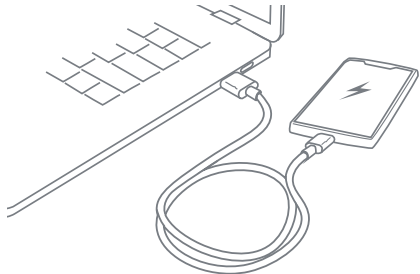

FUNKTIONEN:

- USB Typ-A Stecker auf Lightning-Stecker | 1m
- Mit hochwertiger Baumwollumflechtung
- Sehr biegsam und geschmeidig
- Edle und robuste Aluminiumstecker

LIEFERUMFANG:

- 1x NETWORKX FANCY Daten- und Ladekabel
- 1x Bedienungsanleitung

1

2

3

4

5

BEDIENUNGSSHINWEISE

- USB-Stecker des Kabels mit einer 5V USB-Stromquelle verbinden (z.B. USB-Netzteil) oder USB-Anschluss des Rechners verbinden
- Lightning-Stecker an Apple-Gerät anschließen

6

TECHNISCHE DATEN

Schnittstellen	1x USB Typ-A, 1x Lightning 8-Pin Stecker
Material	PVC Kunststoff, Aluminium, Baumwolle
Länge	1m
Durchmesser	3,2±0,2mm
Gewicht	38g

7

PFLEGE UND ENTSORGUNG

PFLEGEHINWEISE

Zur Reinigung des Produktes verwenden Sie nur ein trockenes – maximal handfeuchtes – Tuch. Nutzen Sie dabei keine aggressiven Flüssigkeiten oder Chemikalien.