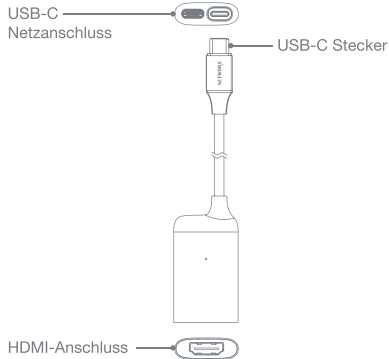

Verwenden Sie das Produkt nicht zu anderen Zwecken als in dieser Anleitung angegeben.

PRODUKTÜBERSICHT

PRODUKTBESCHREIBUNG

Der **NETWORX USB-C Hub** ermöglicht den Anschluss eines externen Bildschirms an ein MacBook oder andere Rechner mit USB-C Anschluss.