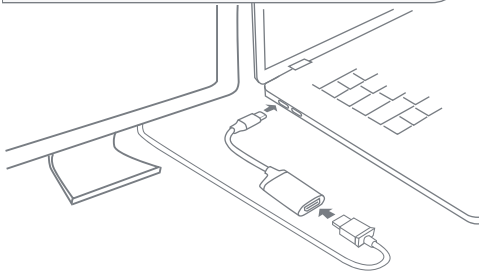

LIEFERUMFANG

- 1x NETWORX USB-C Hub
- 1x Bedienungsanleitung

BEDIENUNGSHINWEISE

VERBINDUNG MIT RECHNER

Verbinden Sie den USB-C Stecker des Hubs mit dem USB-C Anschluss Ihres Rechners. Der Hub ist Plug & Play und kann sofort ohne Treiber genutzt werden.

BEDIENUNGSHINWEISE

ANSCHLUSS EINES EXTERNEN BILDSCHIRMES

Um einen externen Bildschirm anzuschließen verbinden Sie ein HDMI-Kabel mit dem HDMI-Anschluss des Hubs und des Bildschirms.

8

BEDIENUNGSHINWEISE

⚠ HINWEISE: