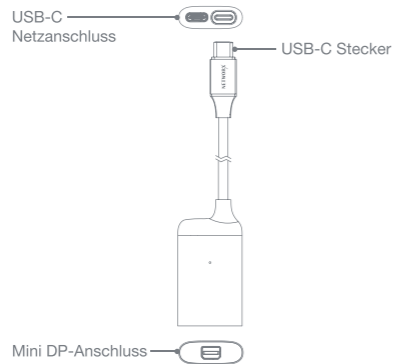

Bitte lesen Sie sich vor Nutzung des Produktes alle Hinweise dieses Handbuches sorgfältig durch und bewahren Sie es für später auftretende Fragen gut auf.

PRODUKTÜBERSICHT

PRODUKTBESCHREIBUNG

Vielen Dank, dass Sie sich für ein Produkt der Marke NETWORKX entschieden haben.

Der **NETWORKX USB-C Hub** ermöglicht den Anschluss eines externen Bildschirms an ein MacBook oder andere Rechner mit USB-C Anschluss.

FUNKTIONEN

- USB Typ-C Stecker auf 1x USB Typ-C Netzanschluss, 1x Mini Displayportanschluss
- Mini DP Bildübertragung bis 4K@60Hz
- USB-C Netzanschluss bis 49W
- Edles Aluminiumgehäuse

LIEFERUMFANG

- 1x NETWORKX USB-C Hub
- 1x Bedienungsanleitung

BEDIENUNG

VERBINDUNG MIT RECHNER

Verbinden Sie den USB-C Stecker des Hubs mit dem USB-C Anschluss Ihres Rechners. Der Hub ist Plug & Play und kann sofort ohne Treiber genutzt werden

ANSCHLUSS EINES EXTERNEN BILDSCHIRMES

Um einen externen Bildschirm anzuschließen verbinden Sie ein Mini DP-Kabel mit dem Mini DP-Anschluss des Hubs und des Bildschirms.

Bitte beachten Sie, dass die angegebene Bildübertragungsrate auch abhängig vom angeschlossenen Kabel und Bildschirm ist.

RECHNER AUFLADEN

Schließen Sie mittels eines USB-C Kabels Ihr Netzteil an den USB-C Anschluss des Hubs. Somit lässt sich während der Nutzung des Hubs der Rechner weiterhin aufladen.

Der USB-C Anschluss ist ein reiner Netzanschluss und nicht für die Datenübertragung geeignet

TECHNISCHE DATEN

ALLGEMEIN

Anschlüsse	1x USB Typ-C Stecker, 1x Mini Displayport-Buchse, 1x USB Typ-C Netzanschluss
Kompatibilität	MacBook 12" (2015 & 2016) / Pro 13" / Pro 15" / Chromebook / Lumia 950/950XL / HP Spectre / Huawei Matebook / Dell XPS series
Betriebssystem	Mac OS Yosemite 10.10 und höher / Windows 10 1511/1607 / Google Chrome OS
Statische Leistungsaufnahme	<5V/60mA

Mini DP

Version	2.0
Bildübertragung	Max. 4K@60H

USB-C Netzanschluss

Ladeleistung	Max. 49W
Eingangsspannung	5V/9V/15V/20V, 3A
Eingangsspannung (Mit Original Apple Netzteil)	5,2V/2.4A, 14,5V/2A, 20,3V/3A

ABMESSUNGEN

Länge	20,6 cm
Breite	2,8 cm
Tiefe	0,99 cm
Gewicht	21g