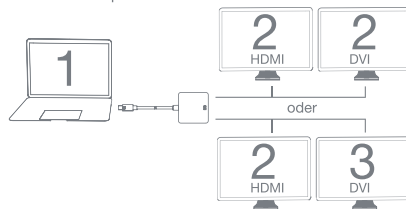

FUNKTIONEN

- 1x Mini-DisplayPort Stecker auf 1x VGA-Buchse, 1x DVI-Buchse, 1x HDMI-Buchse | 21cm
- Zur Bildübertragung vom MacBook, Mac Mini oder iMac
- Max. Auflösung 1920x1080p@60Hz
- Per HDMI& DVI Anschluss von zwei Monitoren möglich
- Für Fernseher, Monitor, Projektoren und andere Bildschirme

LIEFERUMFANG

- 1x NETWORKX 3 in 1 Mini DisplayPort Adapter
- 1x Bedienungsanleitung

BEDIENUNGSHINWEISE

ANSCHLUSS AN RECHNER

- Adapter in den Mini-DisplayPort Anschluss des Rechners stecken

- Der Adapter ist Plug and Play und sollte vom Rechner ohne Treiberinstallation erkannt werden

5

6

BEDIENUNGSHINWEISE

BILDSCHIRMANSCHLUSS

- Passendes VGA/DVI/HDMI Kabel an den jeweiligen Anschluss anschließen
- Danach das Kabel mit dem Bildschirm verbinden

BEDIENUNGSHINWEISE

- Zum Anschluss zweier Bildschirme können HDMI und DVI Anschluss gleichzeitig genutzt werden – eine Erweiterung des Bildes über beide Bildschirme ist möglich
- Der VGA-Anschluss kann immer nur einzeln genutzt werden
- Maximale Auflösung pro Anschluss ist 1920x1080p@60Hz

8

PFLEGE UND ENTSORGUNG

Schnittstellen	Mini DisplayPort-Stecker, VGA-Buchse, DVI-Buchse, HDMI-Buchse
----------------	--

Auflösung Max. 1920x1080p@60Hz

Abmessungen 6 x 6 x 1,7 cm (Gehäuse) /
21 cm (Kabel)