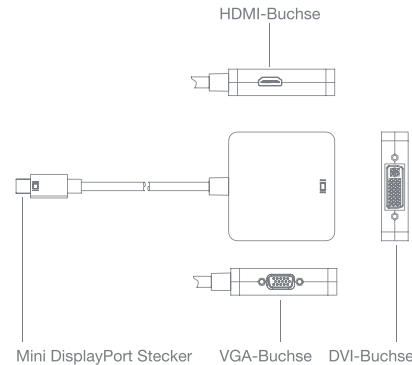

Verwenden Sie das Produkt nicht zu anderen Zwecken als in dieser Anleitung angegeben.

3

PRODUKTÜBERSICHT

PRODUKTBESCHREIBUNG

Der **NETWORKX 3 in 1 Mini DisplayPort Adapter** ist ein Monitoradapter für Geräte mit Mini DisplayPort Anschluss.

FUNKTIONEN

- 1x Mini-DisplayPort Stecker auf 1x VGA-Buchse, 1x DVI-Buchse, 1x HDMI-Buchse | 21cm
- Zur Bildübertragung vom MacBook, Mac Mini oder iMac
- Max. Auflösung 1920x1080p@60Hz
- Per HDMI& DVI Anschluss von zwei Monitoren möglich
- Für Fernseher, Monitor, Projektoren und andere Bildschirme

LIEFERUMFANG

- 1x NETWORKX 3 in 1 Mini DisplayPort Adapter
- 1x Bedienungsanleitung

BEDIENUNGSHINWEISE

ANSCHLUSS AN RECHNER

- Adapter in den Mini-DisplayPort Anschluss des Rechners stecken

- Der Adapter ist Plug and Play und sollte vom Rechner ohne Treiberinstallation erkannt werden

8

PFLEGE UND ENTSORGUNG

Schnittstellen	Mini DisplayPort-Stecker, VGA-Buchse, DVI-Buchse, HDMI-Buchse
----------------	--

Auflösung Max. 1920x1080p@60Hz

Abmessungen 6 x 6 x 1,7 cm (Gehäuse) /
21 cm (Kabel)