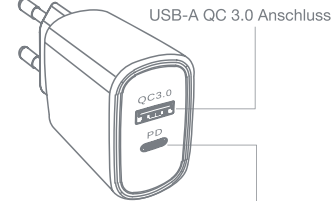

Vermeiden Sie die Lagerung und Nutzung bei sehr heißen oder sehr kalten Temperaturen sowie starke Temperaturschwankungen, welche die internen Schaltkreise beschädigen oder die Lebensdauer des Produktes verringern könnten.

Lagern oder nutzen Sie das Produkt niemals in feuchter Umgebung oder in der Nähe von Wasser – es besteht die Gefahr eines Stromschlages!

Sollte das Produkt Feuchtigkeit ausgesetzt sein, nehmen Sie es unverzüglich außer Betrieb.

Achten Sie darauf, dass kein Staub oder andere Fremdkörper in das Produkt eindringen – dies kann zu Fehlfunktionen des Produktes führen.

SICHERHEITSHINWEISE

Versuchen Sie niemals das Produkt selbstständig zu öffnen, zu zerkleinern oder zu zerschlagen.

Im Falle eines Defektes bitten wir Sie, die Verwendung zu unterlassen und versuchen Sie niemals, das Produkt selbst zu reparieren. Lassen Sie die Reparatur nur von einem qualifizierten Techniker durchführen.

Das Produkt ist nicht für den gewerblichen Gebrauch vorgesehen und darf nur in Innenräumen verwendet werden.

Produkt nur mit Zubehör qualifizierter Hersteller verwenden – durch die Verwendung ungeeigneten Zubehörs können Spannungs- und Buchsensschäden auftreten.

Verwenden Sie das Produkt nicht zu anderen Zwecken als in dieser Anleitung angegeben.

PRODUKTÜBERSICHT

EU Netzstecker

USB-A QC 3.0 Anschluss

USB-C PD 3.0 Anschluss

PRODUKTBESCHREIBUNG

Mit dem **NETWORKX DUAL-PORT Netzteil 36W** lassen sich Tablets und Smartphones über die Steckdose aufladen.

FUNKTIONEN:

- Netzteil mit max. 36W Ausgangsleistung
- 1× USB-C PD 3.0 – 5V/3A, 9V/2A, 12V/1,5A (max. 18W)
- 1× USB-A QC 3.0 – 5V/3A, 9V/2A, 12V/1,5A (max. 18W)
- Kompatibel mit allen gängigen USB-C und USB-A Geräten
- Kleine und kompakte Größe

LIEFERUMFANG:

- 1× NETWORKX DUAL-PORT Netzteil 36W
- 1× Bedienungsanleitung

1

2

3

4

5

6