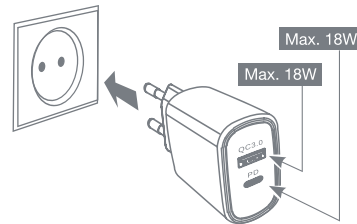

## BEDIENUNG

- Netzteil an eine Steckdose mit Wechselstrom (100-240V) anschließen
- Endgeräte via USB-C oder USB-A Ladekabel mit Netzteil verbinden
- Die maximale Leistung pro Anschluss beträgt jeweils 18W und die Gesamtausgangsleistung 36W