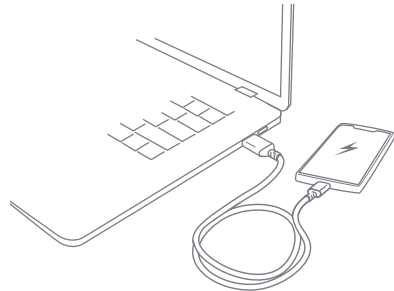

NETWORKX Soft ist ein Daten- und Ladekabel für Apple-Geräte.

FUNKTIONEN:

- USB-Typ-A-Stecker auf Lightning-Stecker | 1 m
- Weiches und biegsames Kabel
- Besonders gut geschützt vor Kabelbruch dank eingebautem Knickschutz
- Kabellummantelung aus hochwertigem Silikon

LIEFERUMFANG

- 1x NETWORKX Soft Daten- und Ladekabel
- 1x Bedienungsanleitung

1

2

3

4

5

BEDIENUNGSHINWEISE

- USB-A-Stecker mit USB-Netzteil oder USB-A-Anschluss des Rechners verbinden
- Lightning-Stecker an Apple-Gerät anschließen

6

TECHNISCHE DATEN

Schnittstellen	1x USB-Typ-A-Stecker, 1x Lightning-8-Pin-Stecker
Außenmaterial	Silikon (Kabel) + TPE (Anschlusstecker)
Länge	1 m
Gewicht	Ca. 25 g